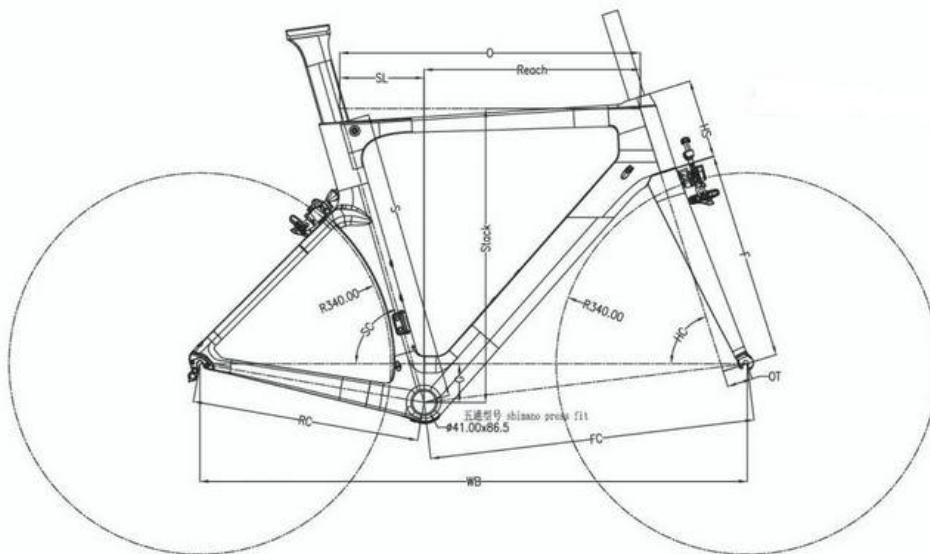

Mod. VITESSE RCC-6 Race

www.VITESSE-Velos.ch

Mod. *VITESSE* RCC-6 Race

SIZE	S	SC	SL	O	HS	HC	F	OT	WB	FC	RC	G	Stack	Reach
49	480	74.5"	141	515	130	71.5"	370	45	967.6	572.7	405	69	510	373.4
52	500	74.5"	143.2	525	135	72"	370	45	973.6	578.6	405	69	516.5	381.8
54	520	74"	150	535	140	72.5"	370	45	974.5	579.5	405	69	523.7	384.8
56	540	73.5"	161	545	160	73"	370	45	975.2	580.3	405	69	543.2	385
59	560	73.5"	165	560	180	73"	370	45	990	595	405	69	558.3	395

Mod. *VITESSE* RCC-6 Race

Rahmen und Gabel sowie alle weiteren Carbonteile werden bei einem der besten Produzenten in Taiwan nach ISO Norm 9001-2000 gebaut und sind dementsprechend zertifiziert. In der Folge gewähren wir gegen Bruch* eine lebenslange Garantie auf alle VITESSE Carbon-Parts !

Auf die übrigen Anbauteile gewähren wir 2 Jahre Garantie... ausgenommen sind Verschleissteile bei übermässiger Abnutzung wie... Bremsgummis, Kette, Ritzel, Lenkerband und Pneus !

Size:	49cm,52cm,54cm,56cm,59cm
Material:	High Modulus Toray
Clamp type:	Hidden clamp
Brake Type	Front and Rear:SHI-MANO 9010/6810/5810 or TRP-731
Weight:	Frame 1150g(54cm),Fork 359g,Seatpost 185g
quick release :	Front 9*100mm QR, Rear 9*130mm QR
Head tube:	1-1/8" to 1-1/2" taper
Bottom Braket	BB86 full carbon
Tire size:	700X25C